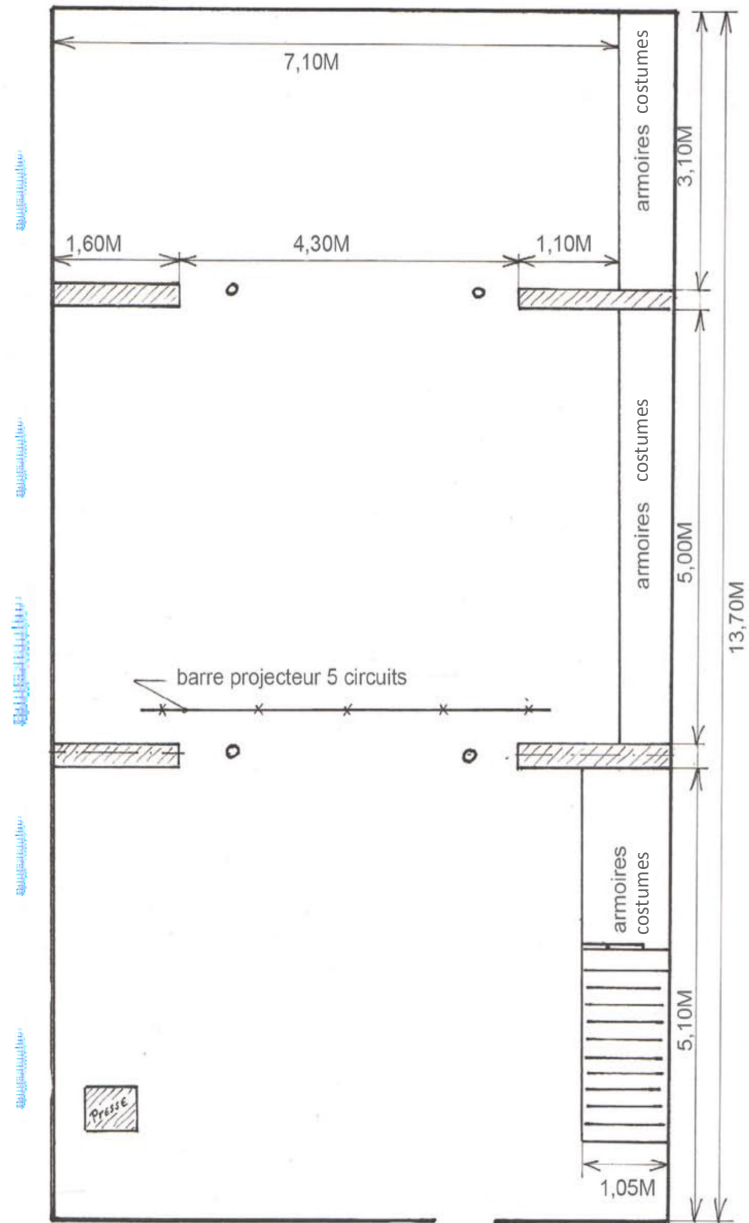

Profondeur : 13 m 70

Largeur : 7 m 10

Hauteur : 6 m

Velux et fenêtres occultables

Pendrillonné sur 3 murs

Sol en balatum

Fenêtre et vélux / Possibilité d'occulter :

Barre projecteurs : - - - - -