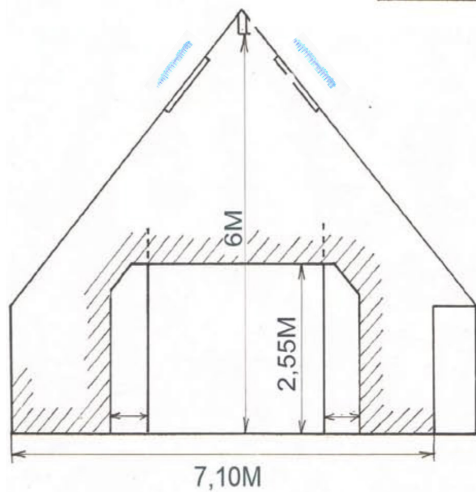

Profondeur : 13 m 70

Largeur : 7 m 10

Hauteur : 6 m

Velux et fenêtres occultables

Pendrillonné sur 3 murs

Sol en balatum

Fenêtre et vélux / Possibilité d'occulter :

Barre projecteurs : - - - - -